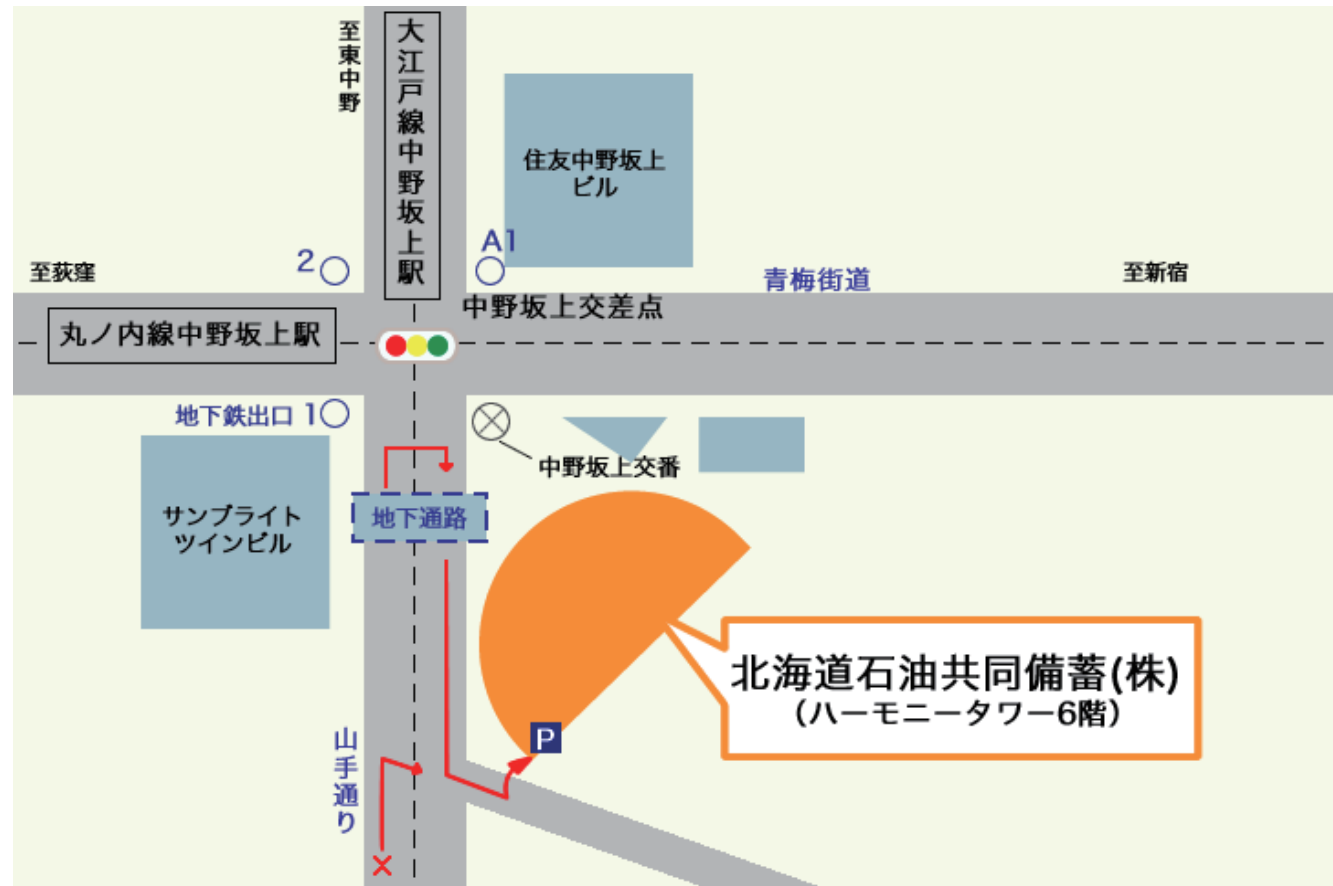

[本 社]

住所：〒164-0012 東京都中野区本町一丁目 32 番 2 号 ハーモニータワー 6 階 TEL：03-5333-8421 FAX：03-5333-8422

■最寄り駅からのアクセス

東京メトロ 丸の内線/都営地下鉄大江戸線「中野坂上」駅 1 番出口より 徒歩 3 分